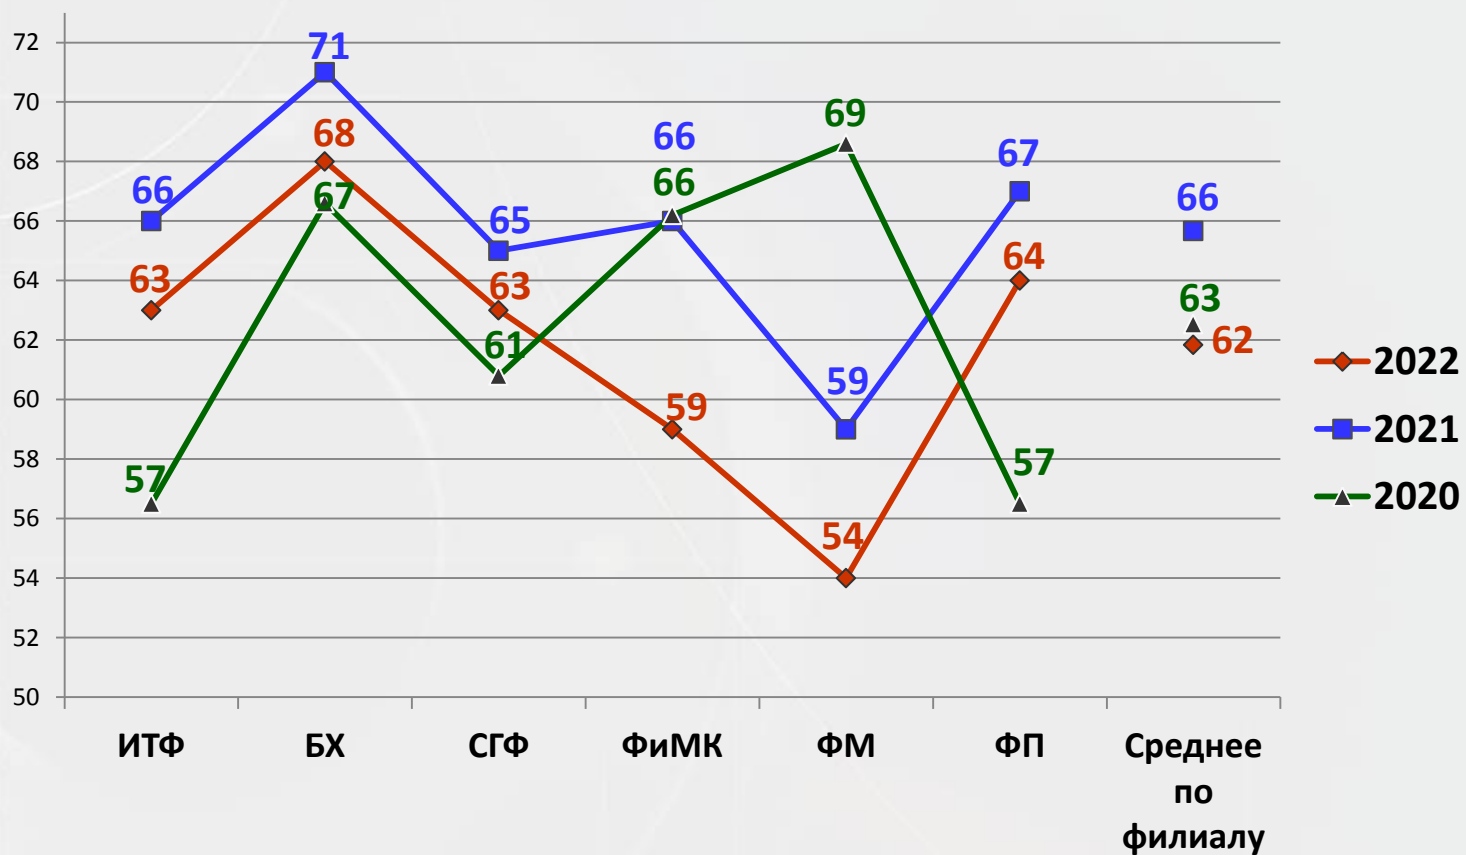

Факультет биологии и химии

Средние значения результатов входного контроля и ЕГЭ (Процент правильно выполненных заданий)

Инженерно-технологический факультет

Средние значения результатов входного контроля и ЕГЭ (Процент правильно выполненных заданий)

Факультет педагогики

Средние значения входного контроля по профилям (процент правильно выполненных тестов)

Результаты входного контроля по дисциплинам (процент правильно выполненных тестов)

Динамика результатов входного контроля за три года