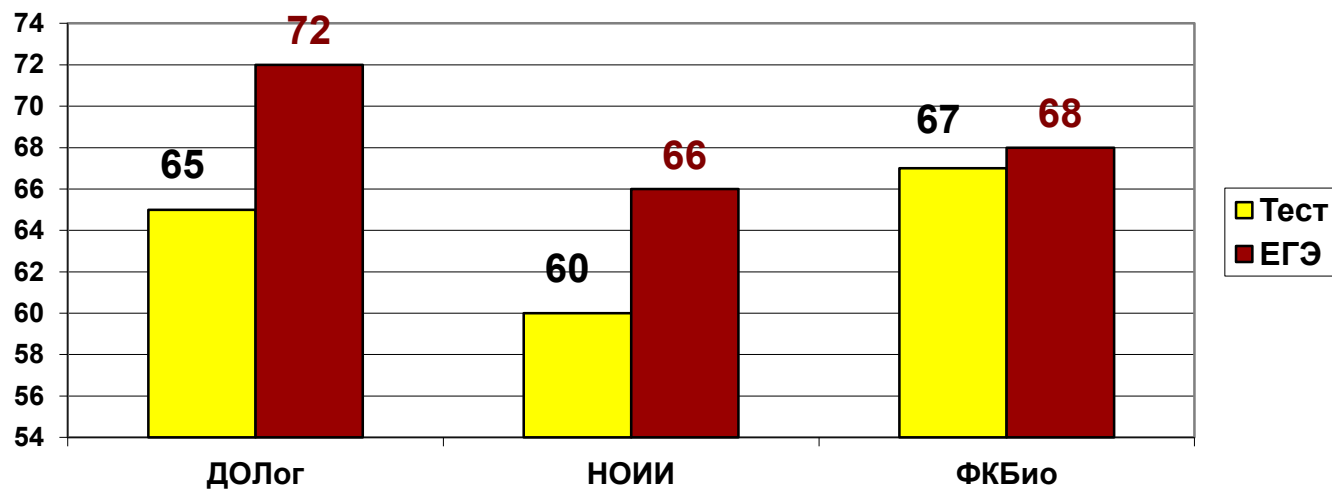

Факультет биологии и химии

Средние значения результатов входного контроля и ЕГЭ (Процент правильно выполненных заданий)

Инженерно-технологический факультет

Средние значения результатов входного контроля и ЕГЭ (Процент правильно выполненных заданий)

Факультет педагогики

Средние значения входного контроля по профилям (процент правильно выполненных тестов)

Результаты входного контроля по дисциплинам (процент правильно выполненных тестов)

Динамика результатов входного контроля за три года