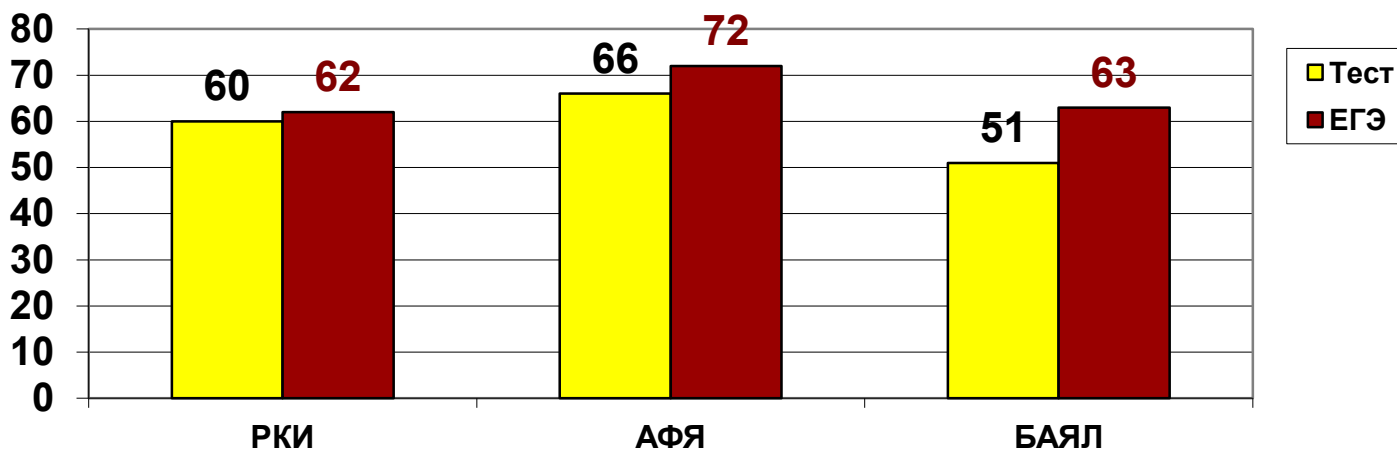

Средние значения результатов входного контроля и ЕГЭ (Процент правильно выполненных заданий)

Факультет филологии и МК