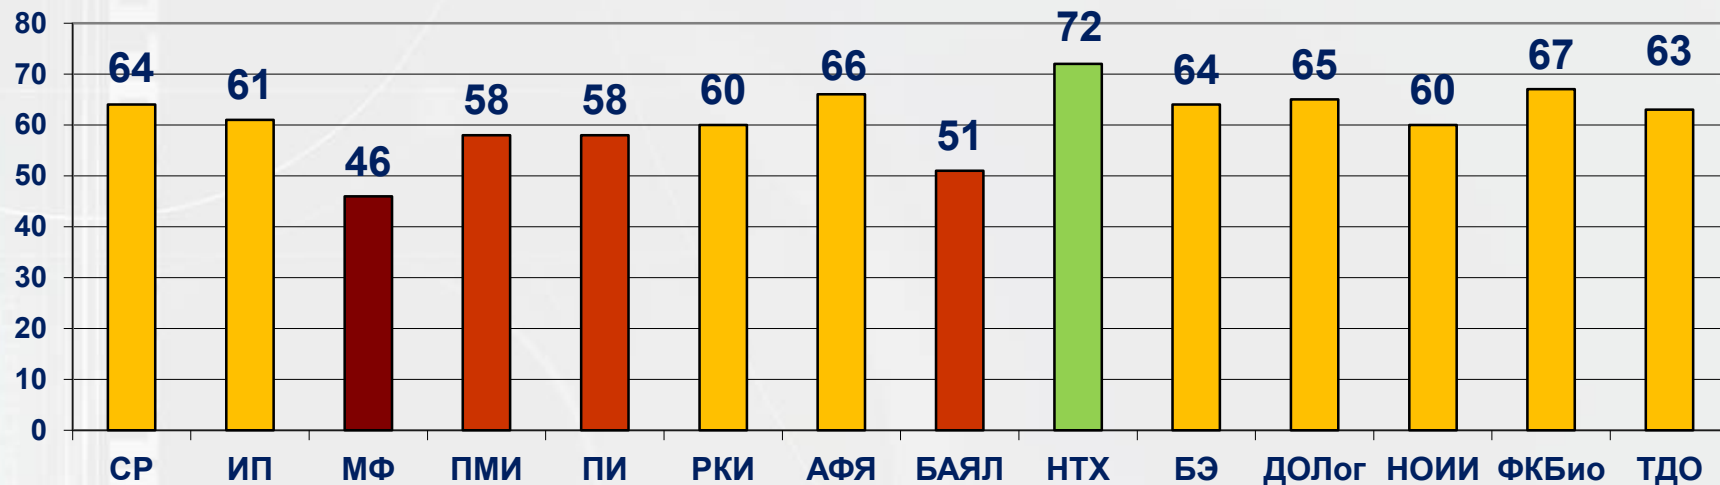

Факультет биологии и химии

Средние значения результатов входного контроля и ЕГЭ (Процент правильно выполненных заданий)

Инженерно-технологический факультет

Средние значения результатов входного контроля и ЕГЭ (Процент правильно выполненных заданий)

Факультет педагогики

Средние значения входного контроля по профилям (процент правильно выполненных тестов)

Результаты входного контроля по дисциплинам (процент правильно выполненных тестов)

Динамика результатов входного контроля за три года