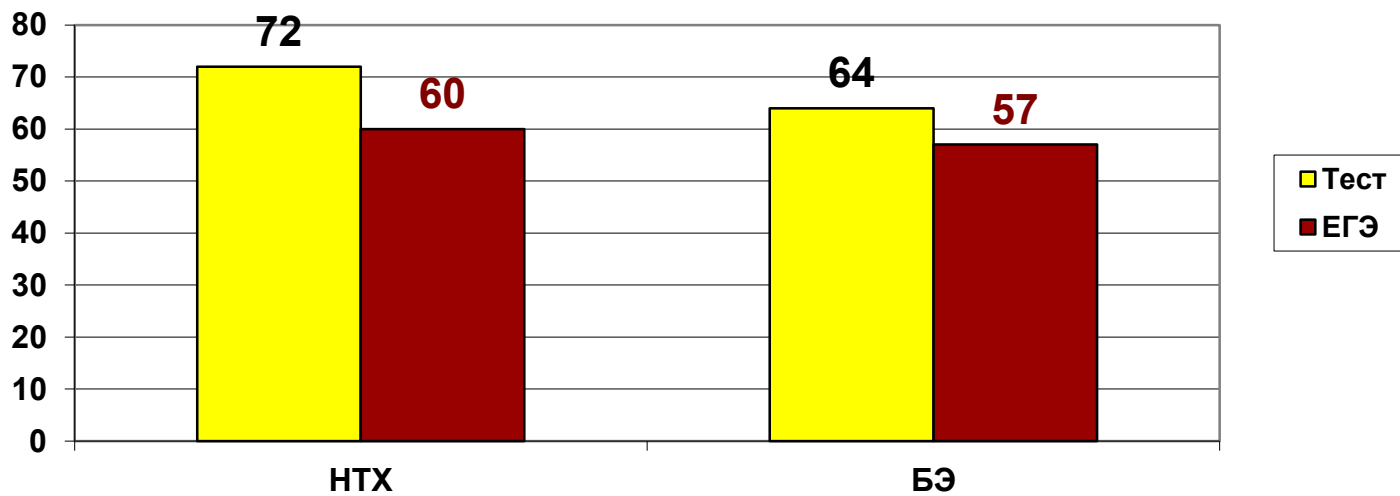

Факультет филологии и МК

Средние значения результатов входного контроля и ЕГЭ (Процент правильно выполненных заданий)

Социально-гуманитарный факультет

Средние значения результатов входного контроля и ЕГЭ (Процент правильно выполненных заданий)

Факультет биологии и химии

Средние значения результатов входного контроля и ЕГЭ (Процент правильно выполненных заданий)

Инженерно-технологический факультет

Средние значения результатов входного контроля и ЕГЭ (Процент правильно выполненных заданий)

Факультет педагогики

Средние значения входного контроля по профилям (процент правильно выполненных тестов)

Результаты входного контроля по дисциплинам (процент правильно выполненных тестов)

Динамика результатов входного контроля за три года