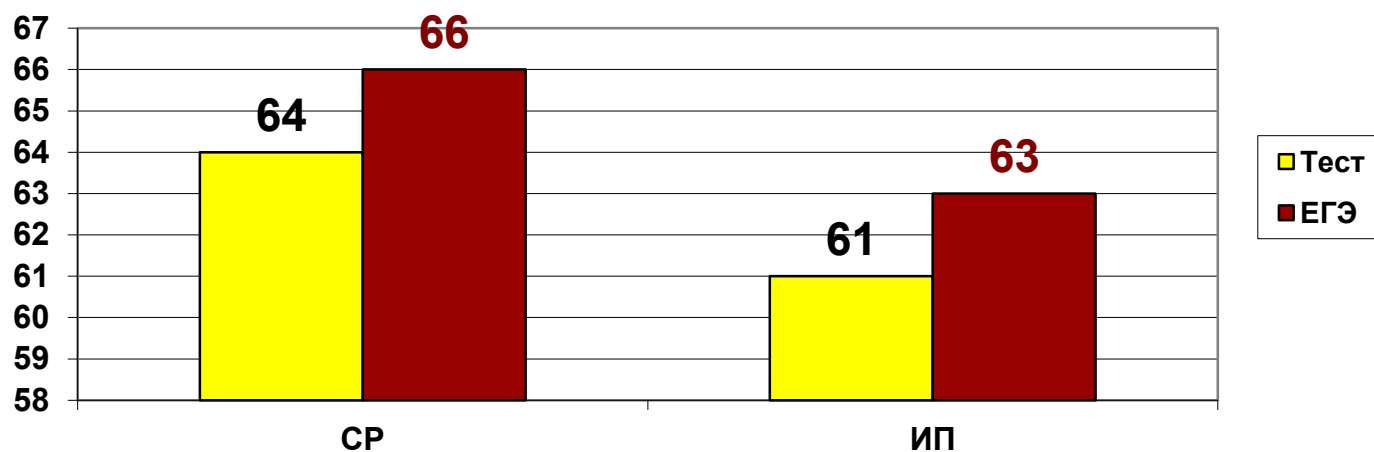

Средние значения результатов входного контроля и ЕГЭ (Процент правильно выполненных заданий)

Социально-гуманитарный факультет