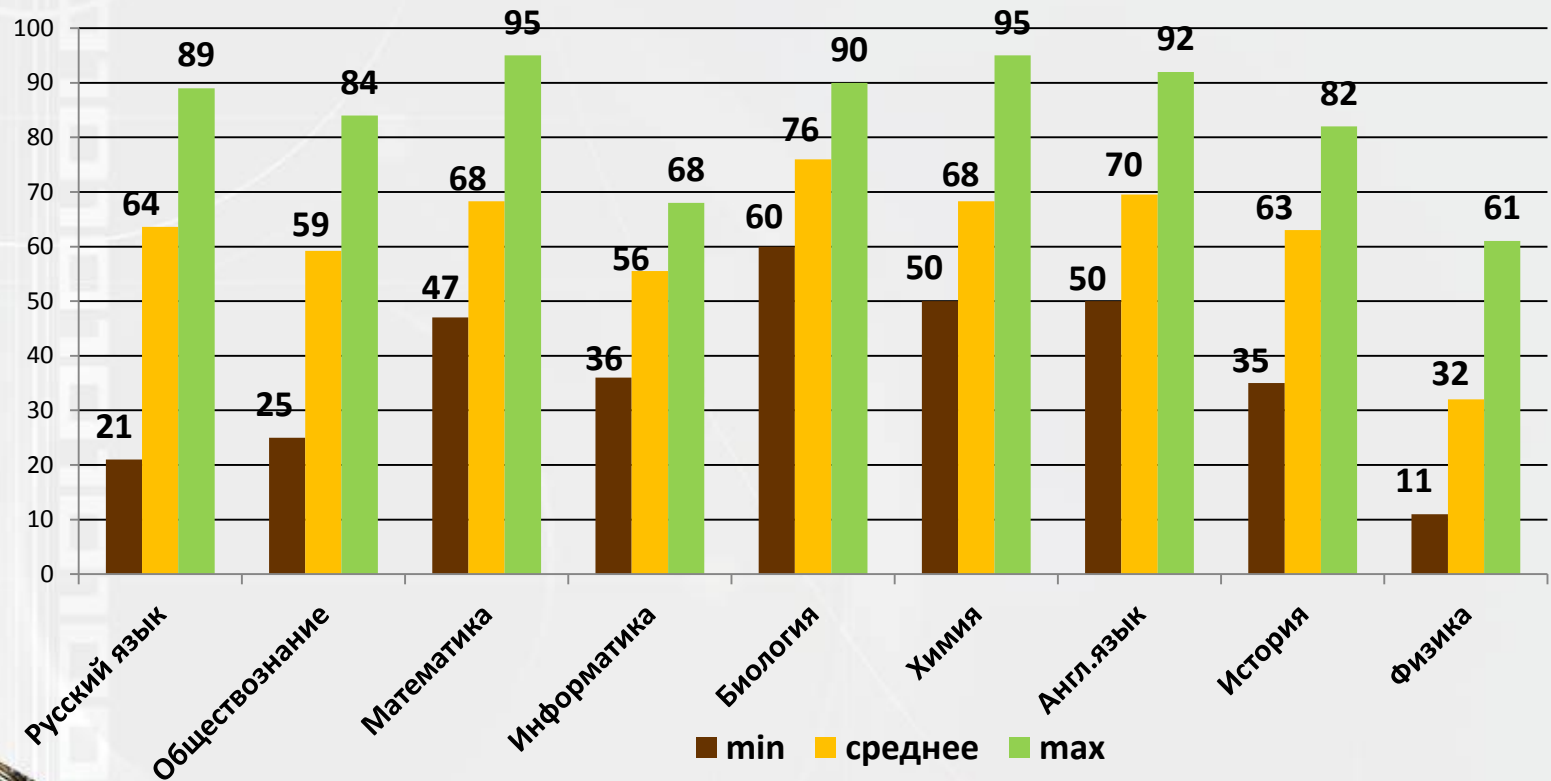

Факультет биологии и химии

Средние значения результатов входного контроля и ЕГЭ (Процент правильно выполненных заданий)

Инженерно-технологический факультет

Средние значения результатов входного контроля и ЕГЭ (Процент правильно выполненных заданий)

Факультет педагогики

Средние значения входного контроля по профилям (процент правильно выполненных тестов)

Результаты входного контроля по дисциплинам (процент правильно выполненных тестов)

Динамика результатов входного контроля за три года