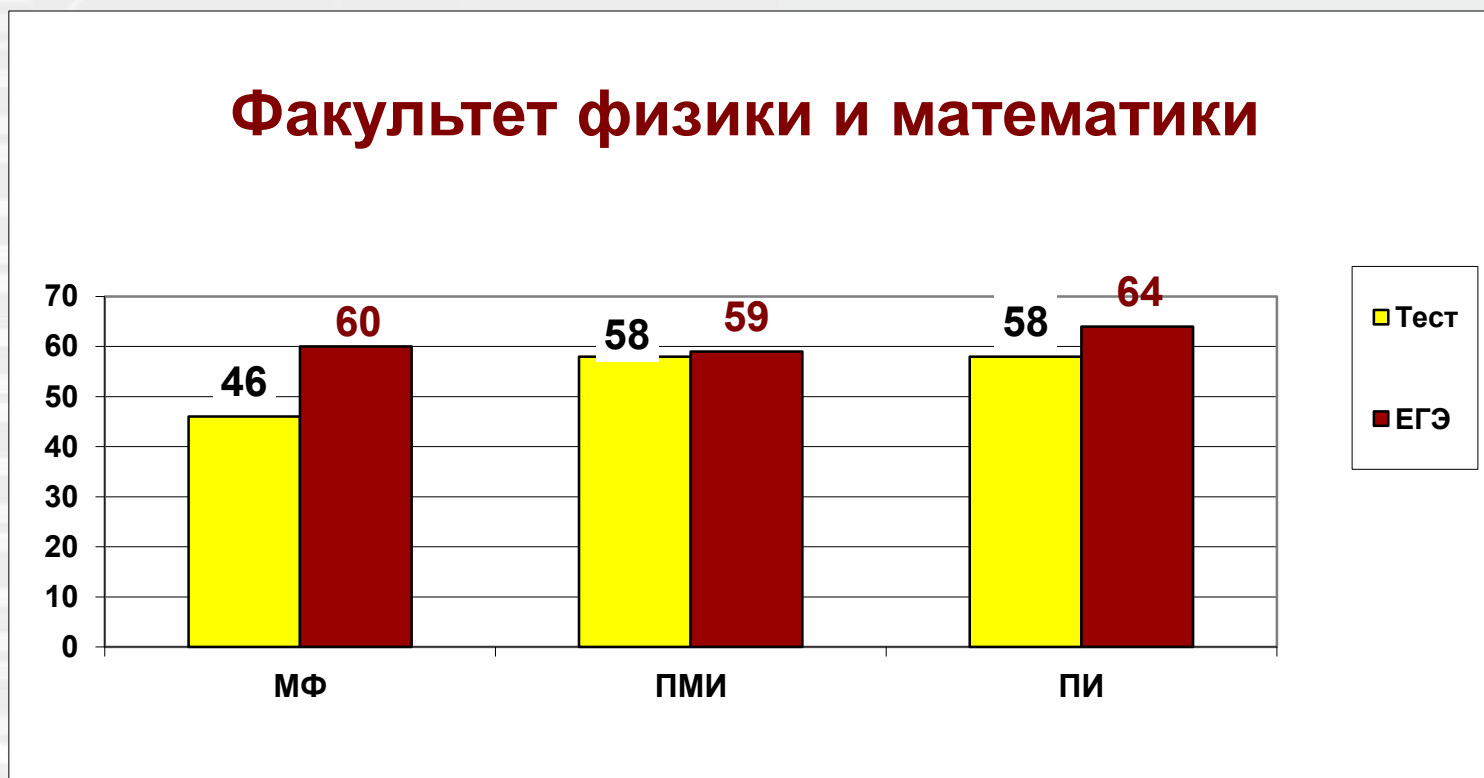

Средние значения результатов входного контроля и ЕГЭ (Процент правильно выполненных заданий)

Факультет физики и математики