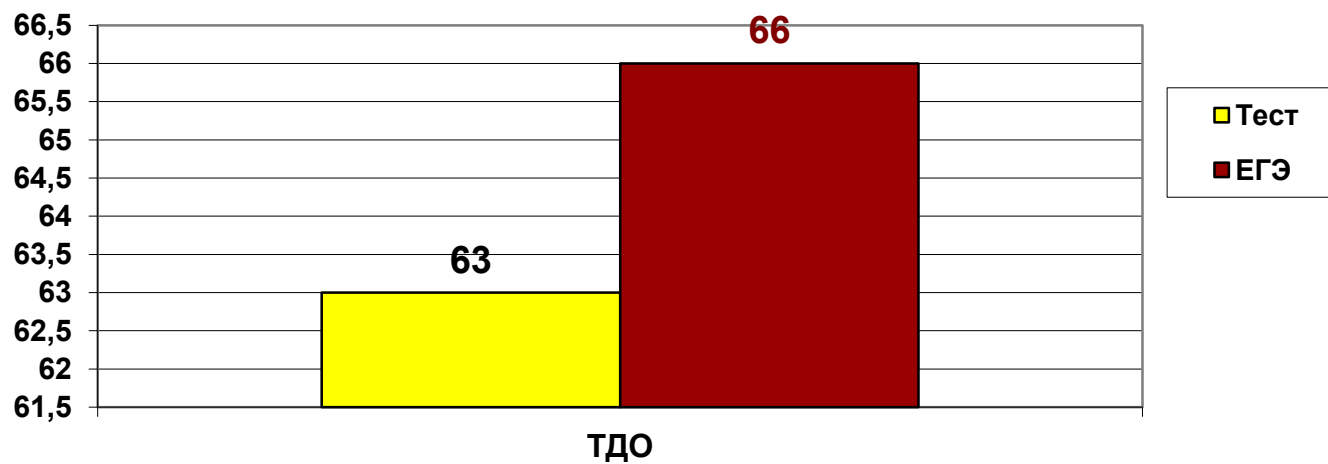

Факультет филологии и МК

Средние значения результатов входного контроля и ЕГЭ (Процент правильно выполненных заданий)

Социально-гуманитарный факультет

Средние значения результатов входного контроля и ЕГЭ (Процент правильно выполненных заданий)

Факультет биологии и химии

Средние значения результатов входного контроля и ЕГЭ (Процент правильно выполненных заданий)

Инженерно-технологический факультет

Средние значения результатов входного контроля и ЕГЭ (Процент правильно выполненных заданий)